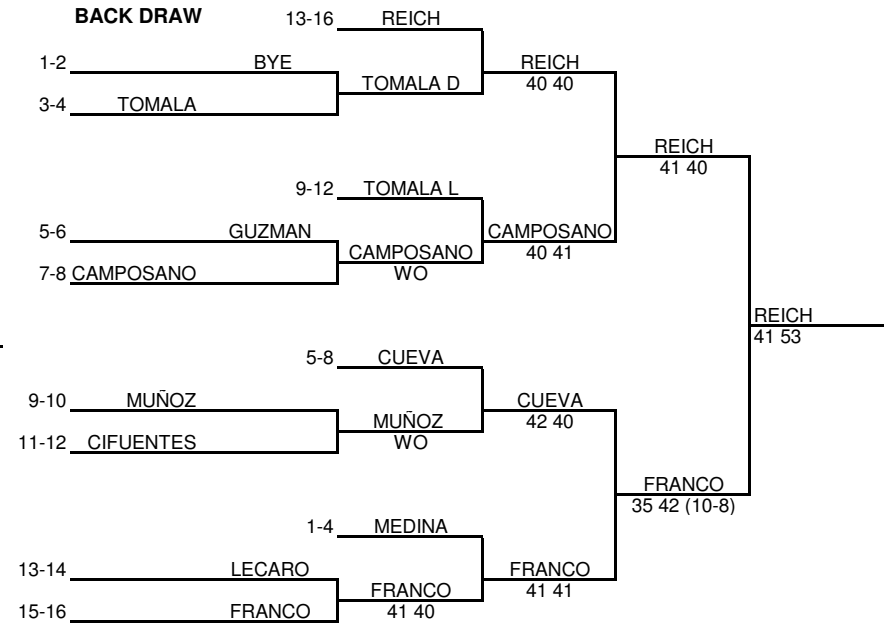

# 6º Etapa 14+ 2019

XIII Circuito Ecuajunior

## SINGLES MAIN DRAW

Fecha	Ciudad	Categorías	Tourn. ID	Supervisor Ecuajunior
21-23 JUNIO 20	GUAYAQUIL	11,13,14+	XIII Ecuajunior	Carlos Aguilar 0994024926

St.	Rank	Seed	Family Name	First name	Nationality	2nd Round	Semifinals	Final	Winner
1	1	1	ALMACHE	FRANKS	LBG				
2			BYE				ALMACHE		
3	27		TOMALA	DANIELA	STT		ALMACHE	63 62	
4	42		MEDINA	ENRIQUE	PROT	MEDINA		62 64	
5	18	4	CUEVA	JORDAN	FDG		SOTO	61 60	
6	30		GUZMAN	RICARDO	AGV	CUEVA		63 62	
7	35		CAMPOSANO	ENRIQUE	AJS	SOTO		61 60	
8			SOTO	FERNANDO	CN	SOTO		60 60	
9	30		MUÑOZ	JAMES	ALBO		SOTO	60 67(5) (12-10)	
10	28		TOMALA	LAURA	STT	TOMALA L		64 75	
11			CIFUENTES	PATRICIO	COCO		VIERA	61 61	
12	10	3	VIERA	PABLO	PROT	VIERA		WO	
13	22		REICH	SEBASTIAN	GTCA		RAMIREZ	60 60	
14	53		LECARO	LUISANA	PROT	REICH		60 60	
15	19		RAMIREZ	ANTHONY	BBGA		RAMIREZ	36 63 (10 - 7)	
16	7	2	FRANCO	MIGUEL	FDG		RAMIREZ	63 61	

...¡te ayudamos a lograrlo

Acc. Ranking	# Seeded players	# Lucky Losers	Replacing	Draw date/time:
Rkg Date	1 ALMACHE	1		Last Accepted player
Top DA	2 FRANCO	2		
Last DA	3 CUEVA	3		Player representatives
	4 RAMIREZ	4		
<b>Seed ranking</b>		5		
Rkg Date		6		ITF Referee's signature
Top seed		7		
Last seed		8		Carlos Aguilar 0994024926