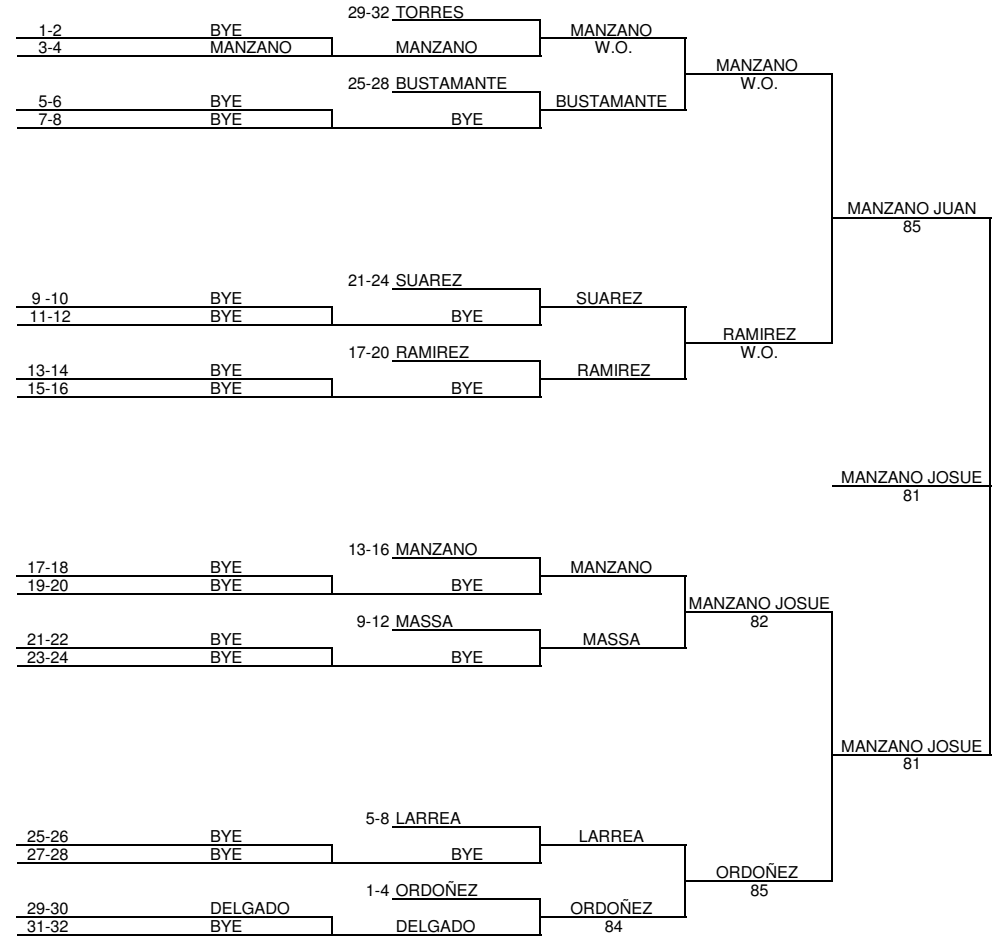

5° Etapa de 16 años 2009

Circuito Ecuajunior

BOYS SINGLES
MAIN DRAW (24&32)

Fecha: 15-18 OCT 09 Ciudad: Guayaquil Categorías: 12 y 16 III Ecuajunior Supervisor Ecuajunior: Pedro Quimis 086560015

St.	Rank	Seed	Family Name	First name	Nationality	2nd Round	Quarterfinals	Semifinals	Final
1		1	BARREZUETA	GALO	BAHI		BARREZUETA		
2			BYE						
3		30	ORDOÑEZ	JUAN P	GTCC	ORDOÑEZ	BARREZUETA		
4		46	MANZANO	JUAN E	NAV	61 60			
5			BYE				BARREZUETA		
6		28	LARREA	KEVIN	MANA	LARREA			
7			BYE				LLERENA		
8		23	7 LLERENA	ANGEL	NTC	LLERENA			
9		13	4 BONILLA	MIGUEL	DIXO	BONILLA	BARREZUETA		
10			BYE						
11			MASSA	RENZO	MIRA	MASSA	BONILLA		
12			BYE						
13			BYE				PRIETO		
14		50	PRIETO	SEBASTIAN	GYC	PRIETO			
15			BYE				PRIETO		
16		20	5 MANZANO	JOSUE	NTC	MANZANO			
17		25	8 WHAN LEE	JIMSOO	INSU	WHAN LEE		Winner: BARREZUETA	
18			BYE						
19			RAMIREZ	WAGNER	SAQ	RAMIREZ	WHAN LEE		
20			BYE						
21			BYE				CEDEÑO		
22			SUAREZ	SANTIAGO	GTCA	SUAREZ			
23			BYE				CEDEÑO		
24		10	3 CEDEÑO	HORACIO	YURI	CEDEÑO			
25		21	6 ARBOLEDA	PAULO	YURI	ARBOLEDA			
26			BYE						
27			BUSTAMANTE	PAULO	SAQ	BUSTAMANTE	ARBOLEDA		
28			BYE						
29		50	DELGADO	GUGUI	INSU	TORRES	GOMEZ		
30		50	TORRES	EDMUNDO	GTCA	60 61			
31			BYE				GOMEZ		
32		4	2 GOMEZ	JOSE	NTC	GOMEZ			

...ite ayudamos a lograrlo!

BACK DRAW

Acc. Ranking	#	Seeded players	#	Lucky Losers	Replacing	Draw date/time:
Rkg Date	1	BARREZUETA	1			Last Accepted player
Top DA	2	GOMEZ	2			
Last DA	3	CEDEÑO	3			Player representatives
	4	BONILLA	4			
Seed ranking	5	MANZANO	5			
Rkg Date	6	ARBOLEDA	6			ITF Referee's signature
Top seed	7	LLERENA	7			
Last seed	8	WHAN LEE	8			Pedro Quimis 086560015