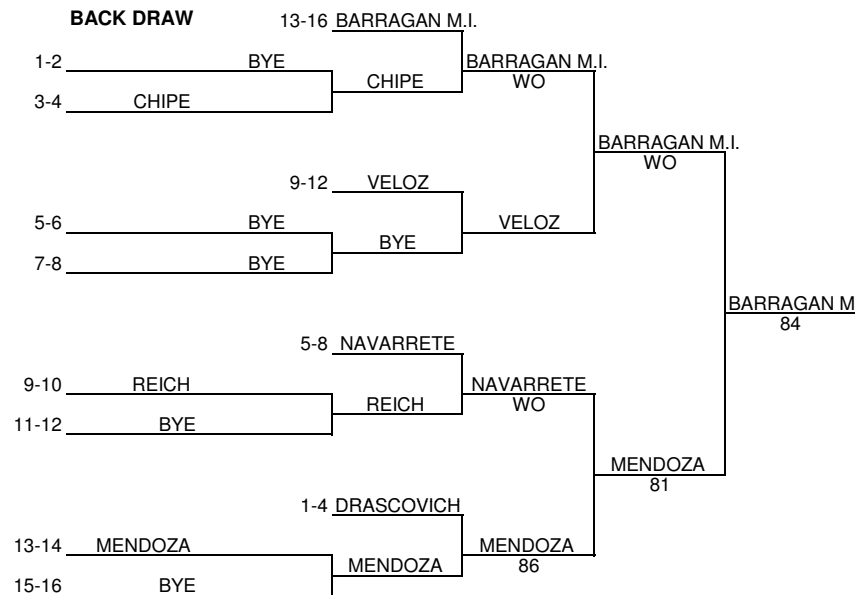

6º Etapa 16 Años 2008

Circuitio Ecuajunior

GIRLS SINGLES

MAIN DRAW (16)

Fecha: 13 - 16 Nov 08 Ciudad: Guayaquil Categoría: 12 y 16 años Tourn. ID: II Ecuajunior Supervisor Ecuajunior: Jhonny Suarez 099310951

St.	Rank	Seed	Family Name	First name	Nationality	2nd Round	Semifinals	Final	Winner
1	1	1	MERKER	TALY	GTCA				
2			BYE				MERKER		
3	6		CHIPE	DANIELA	LCCC		MERKER 60 60		
4	9		DRASCOVICH	ILLINKA	GTCC	75 75			
5	4	3	NAVARRETE	JOHANA	RIOS			MERKER 60 60	
6			BYE				NAVARRETE		
7	14		USCOCOVICH	NICOLETTE	BAHI		USCOCOVICH 60 61		
8			BYE				USCOCOVICH		
9	18		REICH	ANNIE	CTGA			MERKER 63 62	
10			VELOZ	ALEJANDRA	LCCC	61 61			
11			BYE				RAMIREZ 64 64		
12	5	4	RAMIREZ	SABA	LCCC				
13	7		MENDOZA	VALERIA	LCCC			BARRAGAN A 60 36 63	
14	8		BARRAGAN	M. ISABEL	GTCC	64 60			
15			BYE					BARRAGAN A 61 63	
16	2	2	BARRAGAN	ALEJANDRA	GTCA				

...ite ayudamos a lograrlo!

Acc. Ranking	#	Seeded players	#	Lucky Losers	Replacing	Draw date/time:
Rkg Date	1	MEKER	1			Last Accepted player
Top DA	2	BARRAGAN	2			Player representatives
Last DA	3	NAVARRETA	3			
	4	RAMIREZ	4			
Seed ranking	5		5			
Rkg Date	6		6			ITF Referee's signature
Top seed	7		7			
Last seed	8		8			Jhonny Suarez 099310951