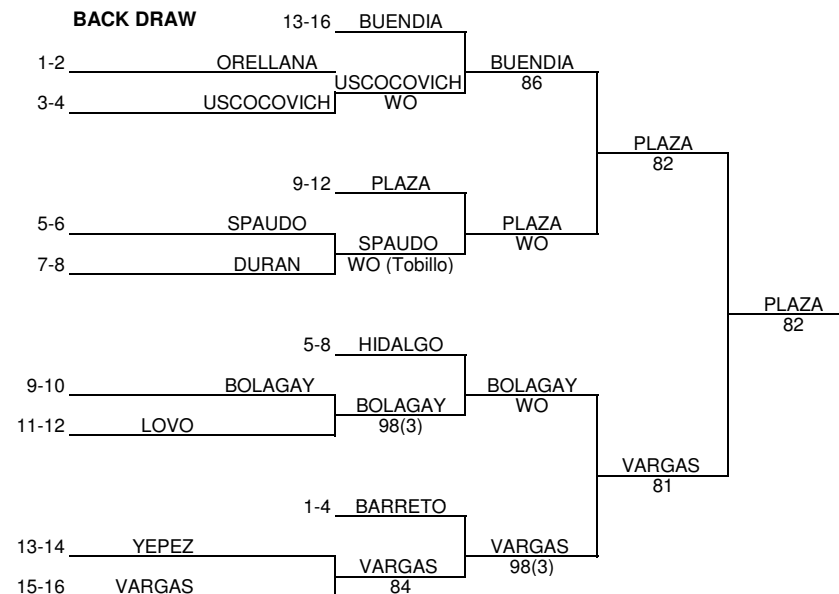

# 6º Etapa 12 Años 2008

Circuito Ecuajunior

GIRLS SINGLES

MAIN DRAW (16)

Fecha	Ciudad	Categoría	Tourn. ID	Supervisor Ecuajunior
13 - 16 Nov 08	Guayaquil	12 y 16 años	II Ecuajunior	Jhonny Suarez 099310951

St.	Rank	Seed	Family Name	First name	Nationality	2nd Round	Semifinals	Final	Winner
1	1	1	TREYES	JOSELYN	LCCC	TREYES			
2			ORELLANA	MELISA	MIRA	WO			
3	7		BARRETO	MICHELLE	MIRA	BARRETO	61 61		
4	12		USCOCOVICH	LUISA	CNG	64 75			
5	4	4	VALVERDE	DIANA	AGUE	VALVERDE			
6	10		SPAUDO	LUCCIANA	LCCC	60 60			
7	11		HIDALGO	M. CRISTINA	GTCC	HIDALGO	63 64		
8			DURAN	SOFIA	CNT	WO			
9	6		BAQUERIZO	RAFAELA	CNG	BAQUERIZO			
10	18		BOLAGAY	ROMINA	MIRA	61 60			
11	17		LOVO	NICOLE	GTCC	BAQUERIZO	62 75		
12	3	3	PLAZA	M. GABRIELA	GTCC	PLAZA	60 60		
13	5		YEPEZ	M. CAROLINA	CNG				
14	16		BUENDIA	IVANNA	GTCC	BUENDIA	60 64		
15	9		VARGAS	ALEJANDRA	LCCC				
16	2	2	PINOARGOTE	AMELIA	GTCA	PINOARGOTE	61 61		

...ite ayudamos a lograrlo!

Acc. Ranking	#	Seeded players	#	Lucky Losers	Replacing	Draw date/time:
Rkg Date	1	TREYES	1			Last Accepted player
Top DA	2	PINOARGOTE	2			Player representatives
Last DA	3	PLAZA	3			
	4	VALVERDE	4			
			5			
<b>Seed ranking</b>			6			ITF Referee's signature
Rkg Date			7			Jhonny Suarez 099310951
Top seed			8			
Last seed						