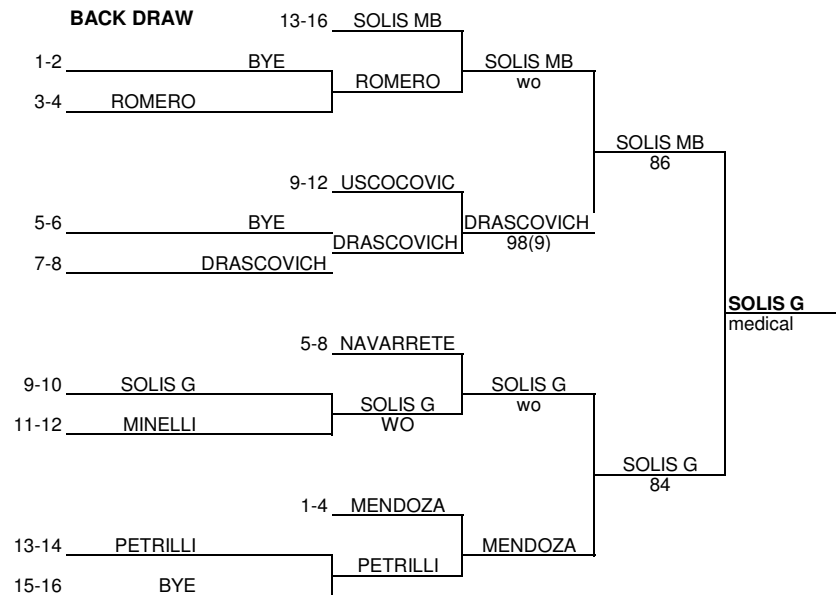

3° Etapa 16 años 2008

Circuito Ecuajunior

GIRLS SINGLES

MAIN DRAW (16)

Fecha: 10 - 13 JULIO 08 Ciudad: Guayaquil Categoría: 12 Tourn. ID: II Ecuajunior Supervisor Ecuajunior: Juan P GomeZ 085763562

St.	Rank	Seed	Family Name	First name	Nationality	2nd Round	Semifinals	Final	Winner
1	1	1	BARRAGAN	ALEJANDRA	GTCA				
2			BYE						
3			ROMERO	NATALIA	GTCA				
4	9		MENDOZA	VALERIA	MIRA	MENDOZA WO			
5	2	3	NAVARRETE	JOHANA	RIOS				
6			BYE						
7			AGUIRRE	SUSANA	GTCA				
8			DRASCOVICH	ILLINKA	GTCC	AGUIRRE 62 60			
9			SOLIS	GABRIELA	MIRA				
10			USCOCOVICH	NICOLETTE	BAHI	USCOCOVICH WO			
11	11		MINELLI	KIARA	MIRA				
12	4	4	CASTILLO	ADRIANA	GTCA	CASTILLO 60 60			
13	6		PETRILLI	FRANCHIS	GTCA				
14			SOLIS	BELEN	MIRA	SOLIS WO			
15			BYE						
16	2	2	MERKER	TALY	GTCA				

...ite ayudamos a lograrlo!

Acc. Ranking	#	Seeded players	#	Lucky Losers	Replacing	Draw date/time:
Rkg Date	1	BARRAGAN	1			Last Accepted player
Top DA	2	MERKER	2			Player representatives
Last DA	3	NAVARRETE	3			
	4	CASTILLO	4			
			5			
			6			ITF Referee's signature
			7			
			8			Juan P GomeZ 085763562