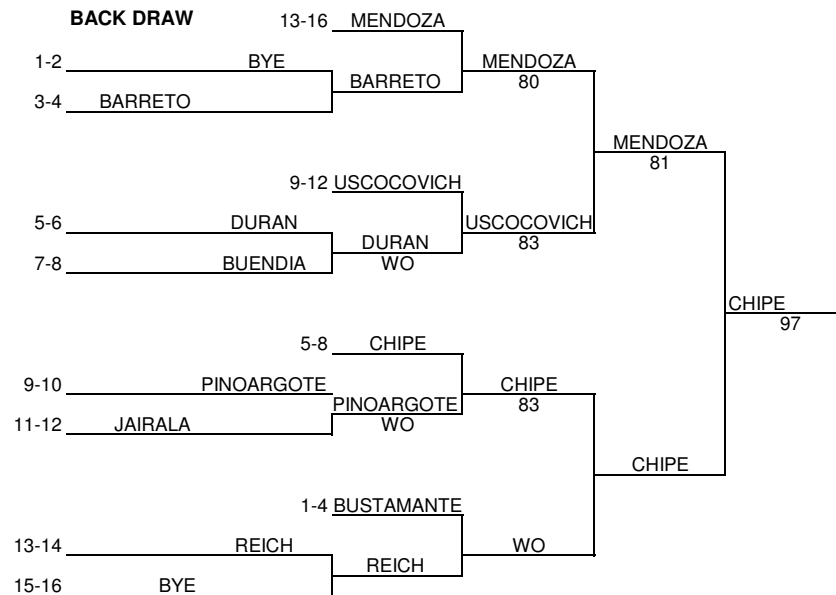

6º Etapa 14 Años 2008

Circuitio Ecuajunior

GIRLS SINGLES

MAIN DRAW (16)

Fecha	Ciudad	Categoría	Tourn. ID	Supervisor Ecuajunior
23- 26 OCT 08	Guayaquil	10	II Ecuajunior	Juan P Gomez 085763562

St.	Rank	Seed	Family Name	First name	Nationality	2nd Round	Semifinals	Final	Winner
1	1	1	SOLIS	M. BELEN	MIRA				
2			BYE						
3	12		BARRETO	MICHELLE	MIRA				
4	13		BUSTAMANTE	LUCIA	GTCA	BUSTAMANTE 61 60			
5	3	3	MERKER	TALY	GTCA				
6	19		DURAN	SOFIA	CNT	MERKER 62 62			
7	8		CHIPE	DANIELA	MIRA				
8			BUENDIA	IVANNA	GTCC	CHIPE WO			
9	7		USCOCOVIK	NICOLETTE	BAHI				
10	23		PINOARGOTE	AMELIA	GTCA	USCOCOVIK WO			
11			JAIRALA	PAOLA	MIRA				
12	4	4	MONTENEGRO	M. EMILIA		MONTENEGRO 61 60			
13	6		MENDOZA	VALERIA	MIRA				
14	22		REICH	ANNIE	GTCA	MENDOZA 64 62			
15			BYE						
16	2	2	BARRAGAN	M. ISABEL	GTCC				

...ite ayudamos a lograrlo!

Acc. Ranking	#	Seeded players	#	Lucky Losers	Replacing	Draw date/time:
Rkg Date	1	SOLIS	1			Last Accepted player
Top DA	2	BARRAGAN	2			Player representatives
Last DA	3	MERKER	3			
	4	MONTENEGRO	4			
			5			
Seed ranking			6			ITF Referee's signature
Rkg Date			7			Juan P Gomez 085763562
Top seed			8			
Last seed						