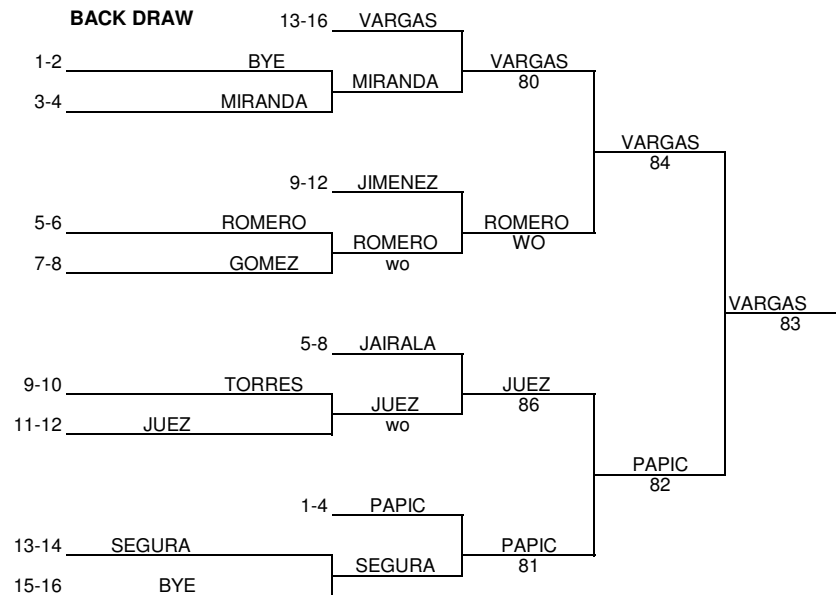

6º Etapa 10 Años 2008

Circuito Ecuajunior

GIRLS SINGLES

MAIN DRAW (16)

Fecha	Ciudad	Categoría	Tourn. ID	Supervisor Ecuajunior
23- 26 OCT 08	Guayaquil	10	II Ecuajunior	Juan P Gomez 085763562

St.	Rank	Seed	Family Name	First name	Nationality	2nd Round	Semifinals	Final	Winner
1	1	1	BAQUERIZO	RAFAELA	CNG		BAQUERIZO		
2			BYE						
3	14		PAPIC	ZELJANA	MIRA		BAQUERIZO		
4	15		MIRANDA	KRISTEL	GTCA	PAPIC 60 60			
5	6	4	MOLINA	MIKAELA	MIRA		BAQUERIZO		
6	11		ROMERO	CAMILA	GTCA	MOLINA 75 62			
7			JAIRALA	IVANNA	PDRI		MOLINA		
8	10		GOMEZ	MANUELA	GTCA	JAIRALA wo			
9	9		VALVERDE	DIANA	AGUE		VALVERDE		
10			TORRES	MA. JOSE	GTCA	VALVERDE 60 60			
11	7		JUEZ	BIANCA	MIRA		VALVERDE		
12	5	3	JIMENEZ	VERONICA	GTCA	JIMENEZ 60 61			
13	12		SEGURA	M. ISABEL	CALD		VALVERDE		
14	8		AVEIGA	M. FERNAND/	MANA	AVEIGA 61 63			
15			BYE				AVEIGA		
16	3	2	VARGAS	ALEJANDAR	LCCC		VARGAS		

...ite ayudamos a lograrlo!

Acc. Ranking	#	Seeded players	#	Lucky Losers	Replacing	Draw date/time:
Rkg Date	1	BAQUERIZO	1			Last Accepted player
Top DA	2	VARGAS	2			Player representatives
Last DA	3	JIMENEZ	3			
	4	MOLINA	4			
			5			
Seed ranking			6			ITF Referee's signature
Rkg Date			7			Juan P Gomez 085763562
Top seed			8			
Last seed						