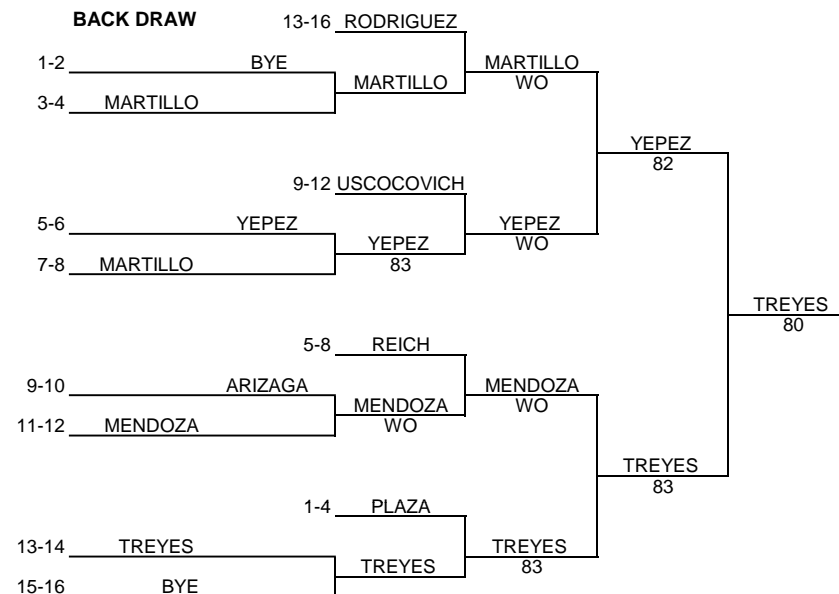

4º Etapa 14 años 2008

Circuito Ecuajunior

GIRLS SINGLES

MAIN DRAW (16)

Fecha	Ciudad	Categoría	Tourn. ID	Supervisor Ecuajunior
19 - 22 junio 08	Guayaquil	14 años	II Ecuajunior	Jimmy Pinoargote 091369766

St.	Rank	Seed	Family Name	First name	Nationality	2nd Round	Semifinals	Final	Winner
1	1	1	SOLIS	BELEN	MIRA				
2			BYE						
3	14		MARTILLO	ARLIN	MIRA				
4			PLAZA	GABRIELA	GTCC	PLAZA 62 60			
5	6	4	DRASKOVIC	ILLINKA	GTCC				
6			YEPEZ	CAROLINA		DRASKOVIC 61 61			
7	11		MARTILLO	ANIARIANNA	MIRA				
8	15		REICH	ANNY	GTCA	REICH 60 61			
9			ORTIZ	VIVIANA	CN				
10			ARIZAGA	M. AMALIA	GTCA	ORTIZ WO			
11	8		MENDOZA	VALERIA	MIRA				
12	4	3	USCOCOVICH	NICOLETTE	BAHI	USCOCOVICH 67(6) 75 63			
13	10		TREYES	JOSELYN					
14	7		RODRIGUEZ	ARIANA	GTCA	RODRIGUEZ 64 75			
15			BYE						
16	3	2	BARRAGAN	ISABEL	GTCC				

...ite ayudamos a lograrlo!

Acc. Ranking	#	Seeded players	#	Lucky Losers	Replacing	Draw date/time:
Rkg Date	1	SOLIS	1			Last Accepted player
Top DA	2	BARRAGAN	2			Player representatives
Last DA	3	USCOCOVICH	3			ITF Referee's signature
Seed ranking	4	DRASKOVIC	4			Jimmy Pinoargote 091369766
Rkg Date			5			
Top seed			6			
Last seed			7			
			8			