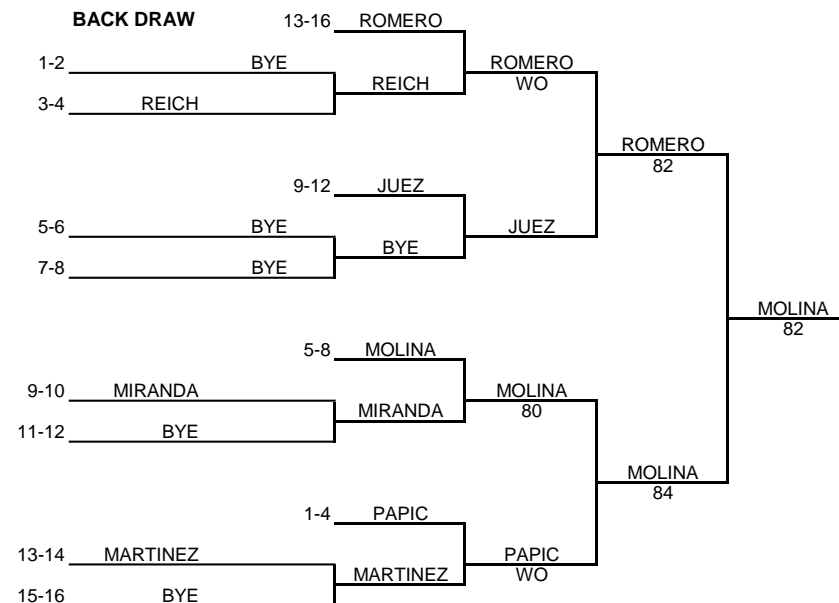

4º Etapa 10 años 2008

Circuito Ecuajunior

GIRLS SINGLES

MAIN DRAW (16)

Fecha: 19 - 22 junio 08 Ciudad: Guayaquil Categoría: 10 años Tourn. ID: II Ecuajunior Supervisor Ecuajunior: Jimmy Pinoargote 091369766

St.	Rank	Seed	Family Name	First name	Nationality	2nd Round	Semifinals	Final	Winner
1	2	1	VARGAS	ALEJANDRA	MIRA				
2			BYE			VARGAS			
3	9		REICH	NICOLE	GTCA		VARGAS	63 61	
4			PAPIC	ZELJANA	MIRA	PAPIC			
5	5	4	MOLINA	MIKAELA	MIRA			JIMENEZ	76(4) 64
6			BYE			MOLINA			
7	7		JIMENEZ	M. VERONICA	GTCA		JIMENEZ	61 62	
8			BYE			JIMENEZ			
9			MIRANDA	KRISTEL	GTCA			BAQUERIZO	60 61
10	8		JUEZ	BIANCA	MIRA	JUEZ			
11			BYE			JUEZ			
12	3	3	VELIZ	CAMILA	MIRA		VELIZ	62 62	
13			MARTINEZ	ISABELA	GTCA			BAQUERIZO	60 60
14			ROMERO	CAMILA	GTCA	ROMERO			
15			BYE			ROMERO			
16	3	2	BAQUERIZO	RAFAELA	CN		BAQUERIZO	60 60	
						BAQUERIZO			

...ite ayudamos a lograrlo!