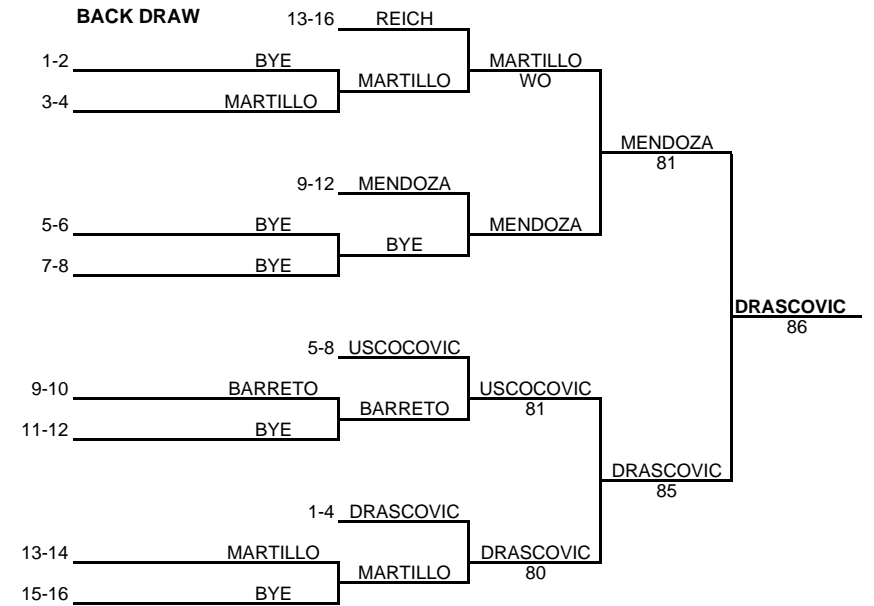

3RA ETAPA 14 AÑOS 2008 GIRLS SINGLES

Circuito Ecuajunior

MAIN DRAW (16)

Fecha: 5-8 JUNIO Ciudad: Guayaquil Categoría: 14 AÑOS Tourn. ID: II Ecuajunior Supervisor Ecuajunior: Jimmy Pinoargote

St.	Rank	Seed	Family Name	First name	Nationality	2nd Round	Semifinals	Final	Winner
1			MONTENEGRO	MARIA EMILIA	CN				
2			BYE			MONTENEGRO			
3			DRASCOVIC	ILINKA	GTCC		MONTENEGRO 63 61		
4			MARTILLO	ANIARIANA	MIRA	DRASCOVIC 60 60			
5			BARRAGAN	MA ISABEL	GTCA			BARRAGAN 60 62	
6			BYE			BARRAGAN			
7			USCOCOVICH	NICOLETTE	BAHI		BARRAGAN 64 60		
8			BYE			USCOCOVICH			
9			MENDOZA	VALERIA	MIRA			MERKER 62 60	
10			BARRETO	MICHELLE	MIRA	MENDOZA 61 60			
11			BYE			MERKER 60 60			
12			MERKER	TALY	GTCA			MERKER 61 60	
13			REICH	ANA MARIA	GTCA			MERKER 61 60	
14			MARTILLO	ARLIN	MIRA	REICH 60 60			
15			BYE			SOLIS 62 62			
16			SOLIS	BELEN	MIRA				

...ite ayudamos a lograrlo!

Acc. Ranking	# Seeded players	# Lucky Losers	Replacing	Draw date/time:
Rkg Date	1 MONTENEGRO	1		Last Accepted player
Top DA	2 SOLIS	2		Player representatives
Last DA	3 BARRAGAN	3		
	4 MERKER	4		ITF Referee's signature
Seed ranking		5		
Rkg Date		6		Jimmy Pinoargote
Top seed		7		
Last seed		8		